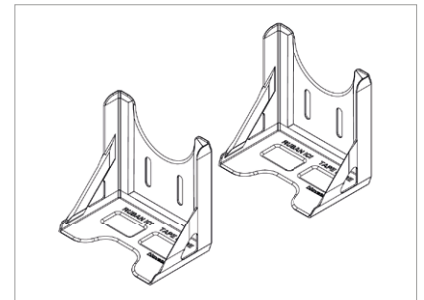

Guide pour installation (Recommandé)

Conçu pour être collé sur le verre scellé à l'intérieur d'un cadre en aluminium contemporain hybride. Guide l'Accent en place pour un positionnement parfait et une installation rapide. Réutilisable.

25-274-295-022

Consultez notre vidéo d'installation sur l'Espace client Novatech.