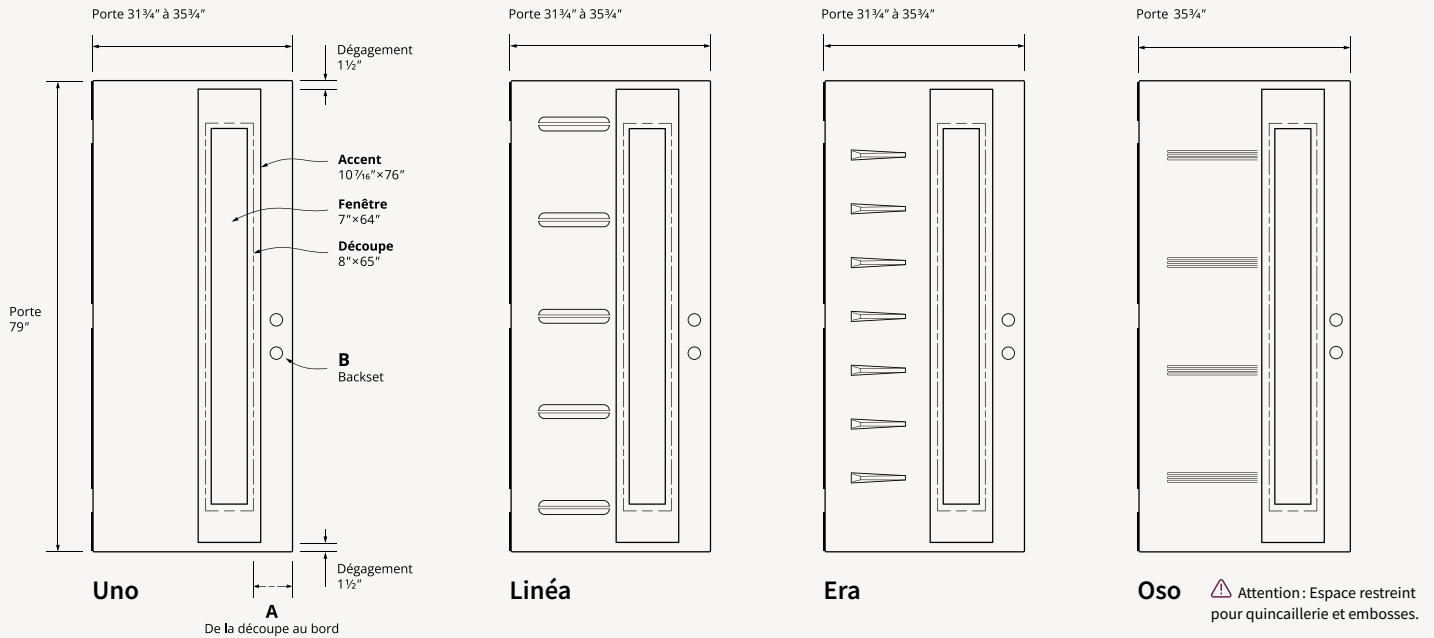

Accent Vertical

Compatibilité de la porte

Une attention particulière aux dégagements doit être portée pour chaque modèle de porte. Les mesures recommandées de ce tableau peuvent être modifiées en fonction de la largeur de la quincaillerie.

Espacement de la découpe et marge de décalage (backset) de la poignée

			Uno	Era	Linéa	Oso
Largeur de la porte	31 3/4"	A Découpe	6-5/8"	6-5/8"	5-5/8" ⚠	Non disponible
		B Backset	2-3/4"	2-3/4"	2-3/8" ⚠	
	33 3/4"	A Découpe	6-5/8"	6-5/8"	6-5/8"	Non compatible
		B Backset	2-3/4"	2-3/4"	2-3/4"	
	35 3/4"	A Découpe	6-5/8"	6-5/8"	6-5/8"	5-5/8" ⚠
		B Backset	2-3/4"	2-3/4"	2-3/4"	2-3/8" ⚠

⚠ Attention : Espace restreint pour quincaillerie et embosses.

Spécifications

Dimensions Accent: 10 7/16" × 76" × 1/4" (L × H × P)

Fini: Alunox ou noir

Installation: Sur la surface de la porte et du cadre avec ruban adhésif, pre appliqué.

Exigences: Cadre contemporain hybride 7" × 64" et porte, vendus séparément.

Portes haute performance: Compatible avec les portes NHP de 80" de hauteur.

Composantes

Accent Vertical – Alunox, 25-274-295-020

Accent Vertical – Noir, 25-274-295-021

Cadre anodisé	Cadre noir
Fenêtre Edge 7" × 64" avec cadre contemporain hybride – Anodisé, 08-079-005-357	Fenêtre Edge 7" × 64" avec cadre contemporain hybride – Noir, 08-079-005-354
Fenêtre sablé 7" × 64" avec cadre contemporain hybride – Anodisé, 08-079-005-358	Fenêtre sablé 7" × 64" avec cadre contemporain hybride – Noir, 08-079-005-355
Fenêtre Oso 7" × 64" avec cadre contemporain hybride – Anodisé, 07-382-005-008	Fenêtre Oso 7" × 64" avec cadre contemporain hybride – Noir, 07-382-005-007
Fenêtre claire 7" × 64" avec cadre contemporain hybride – Anodisé, 08-079-005-359	Fenêtre claire 7" × 64" avec cadre contemporain hybride – Noir, 08-079-005-356

D'autres modèles de fenêtres de porte sont disponibles avec un cadre contemporain hybride blanc, vendu séparément. Ces cadres peuvent être peints la même couleur que la porte.