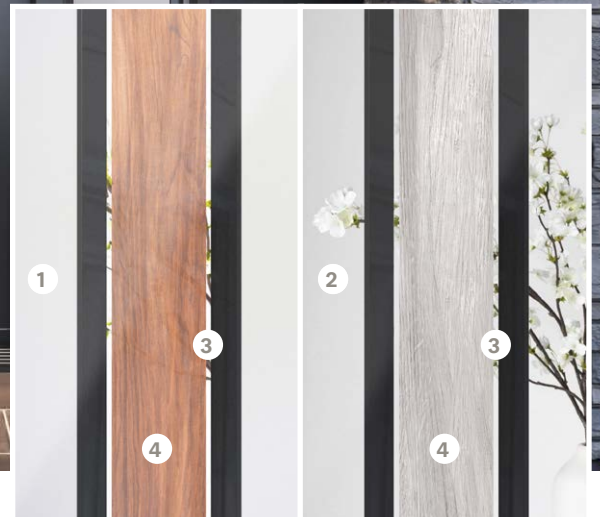

↑ Porte d'acier Uno | Fenêtre de porte Zen Noyer sablé 22"×64" | Imposte et latéraux fini sablé ■ Gentek, Noir 525

Noyer

Disponible en verre au fini sablé ou clair
Dans la photo : Verre au fini sablé

Tremble

Disponible en verre au fini sablé ou clair
Dans la photo : Verre clair

Zen

NOUVEAUTÉ

Encre céramique — Style contemporain

Zen est unique en son genre, combinant de l'encre céramique avec du verre sablé ou clair, offert en deux types de finitions imitation bois. Zen Noyer est prisé pour ses tons marrons riches et son grain profond, s'accordant parfaitement avec les façades modernes. Zen Tremble, quant à lui, incarne la simplicité et la légèreté, suggérant une verticalité de lignes épurées renforçant son caractère minimaliste.

Niveau d'intimité fini sablé	Niveau d'intimité verre clair	Textures
Semi-privé	Clair	1. Fini sablé 2. Verre clair 3. Lignes claires 4. Grain de bois en Ceraprint
4/5	1/5	
Échelle de prix \$\$\$		

Zen — Encre céramique — Style contemporain

Profilé Classique
NovaPVC hybride
NovaPVC
NovaPVC préfini

Dimensions standards – Zen Noyer

22" x 64" Sablé

22" x 64" Clair

22" x 48" Sablé

22" x 48" Clair

Dimensions standards – Zen Tremble

22" x 64" Sablé