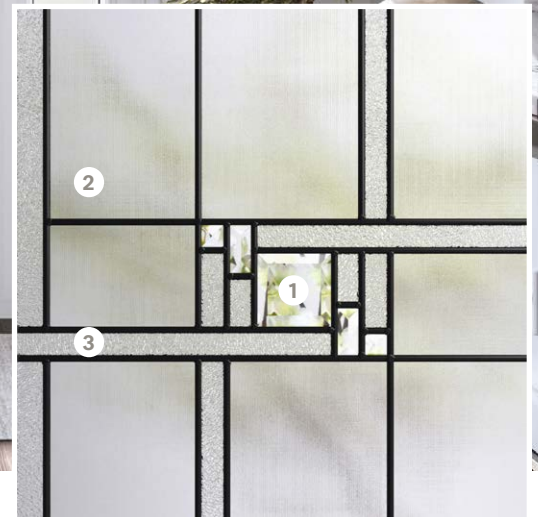

↑ Porte d'acier Orléans | Fenêtre de porte Rubik 22"×48" ■ Gentek, Gris orageux 570

Rubik

NOUVEAUTÉ

Vitrail — Style classique

Rubik présente une composition de lignes perpendiculaires en verre diamanté et de carrés biseautés élégants convergeant en son centre. L'accord des différentes textures crée un jeu de lumière conférant une dimension visuelle unique à l'ensemble.

Niveau d'intimité

4/5

Intimité quasi totale avec zones claires.

Textures

1. Verre clair biseauté
2. Verre Screen
3. Verre Diamanté

Baguettes

- Patinées

Échelle de prix

Agencement

S'agence parfaitement au verre Screen ou clair pour les fenêtres latérales ou en imposte.

Sur mesure

Ce modèle est offert dans des dimensions personnalisées, adaptées à vos besoins spécifiques. Changez la couleur des baguettes en patinée (noire) ou plate, en zinc (argentée), ou en laiton (dorée). Mariez ensuite les verres de votre choix.

Rectangulaire Arc

Dimensions standards

22" x 64"

7" x 64"

22" x 48"

8" x 48"

22" x 36"

8" x 36"