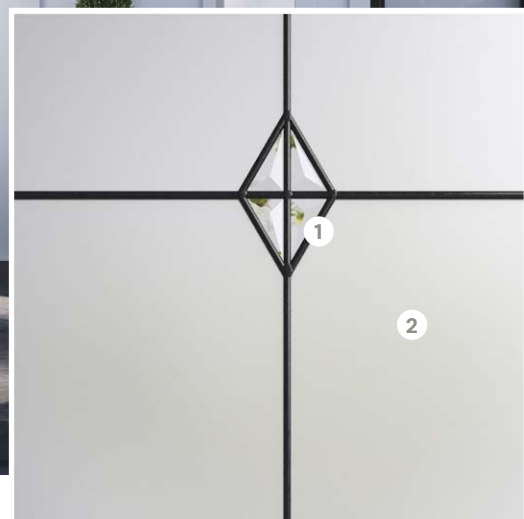

↑ Porte d'acier Uno | Fenêtre de porte Luxe patiné 22"×64" ■ Benjamin Moore, Bleu Cobalt 2061-20

Luxe

NOUVEAUTÉ

Vitrail — Style classique

Luxe est un vitrail classique présentant un design à la fois simple et raffiné. Délicatement texturé, le verre satiné allie intimité et style grâce à ses diamants habilement taillés à partir de biseaux triangulaires. La composition est soigneusement encadrée par un pourtour aux lignes épurées, mettant en lumière la précision et le savoir-faire artisanal.